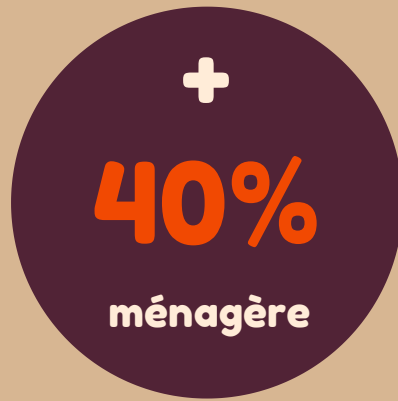

ACCIDENTS DE LA VIE COURANTE *

IMPACT DU CONFINEMENT

*Tous les accidents à l'exception des accidents de la route et du travail

COMPARAISON 2017 À 2019 AVEC 2020

Autant d'AcVC en nombre

Augmentation de 50% du nombre d'accidents domestiques

AcVC causé par...

une brûlure

+ 140%

un surmenage physique

+ 40%

un choc

- 80%

AcVC causé pendant une activité...